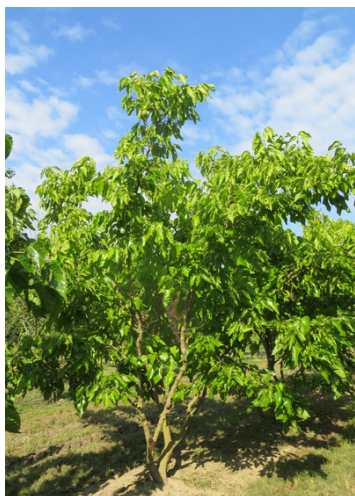

# Morus alba 'Tortuosa'

## Шелковица белая "Тортуоса"

### Характеристики

**Форма кроны:** широкоовальная | **Структура кроны:** полуоткрытая | **высота:** 3 - 9 м | **ширина:** 3 - 6 м | **зона зимостойкости:** 5А - 9В